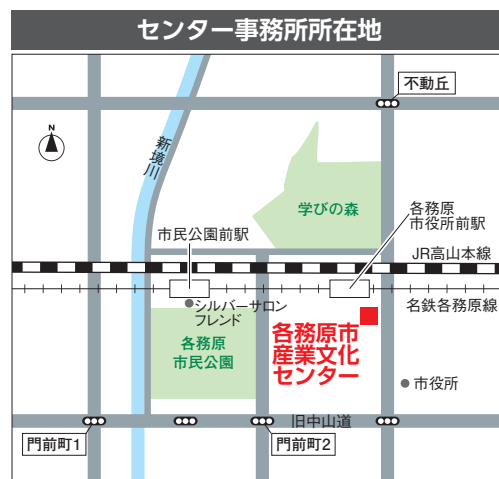

シルバーサロンフレンド

各務原市那加門前町4丁目5番地2 各務原市民公園北側